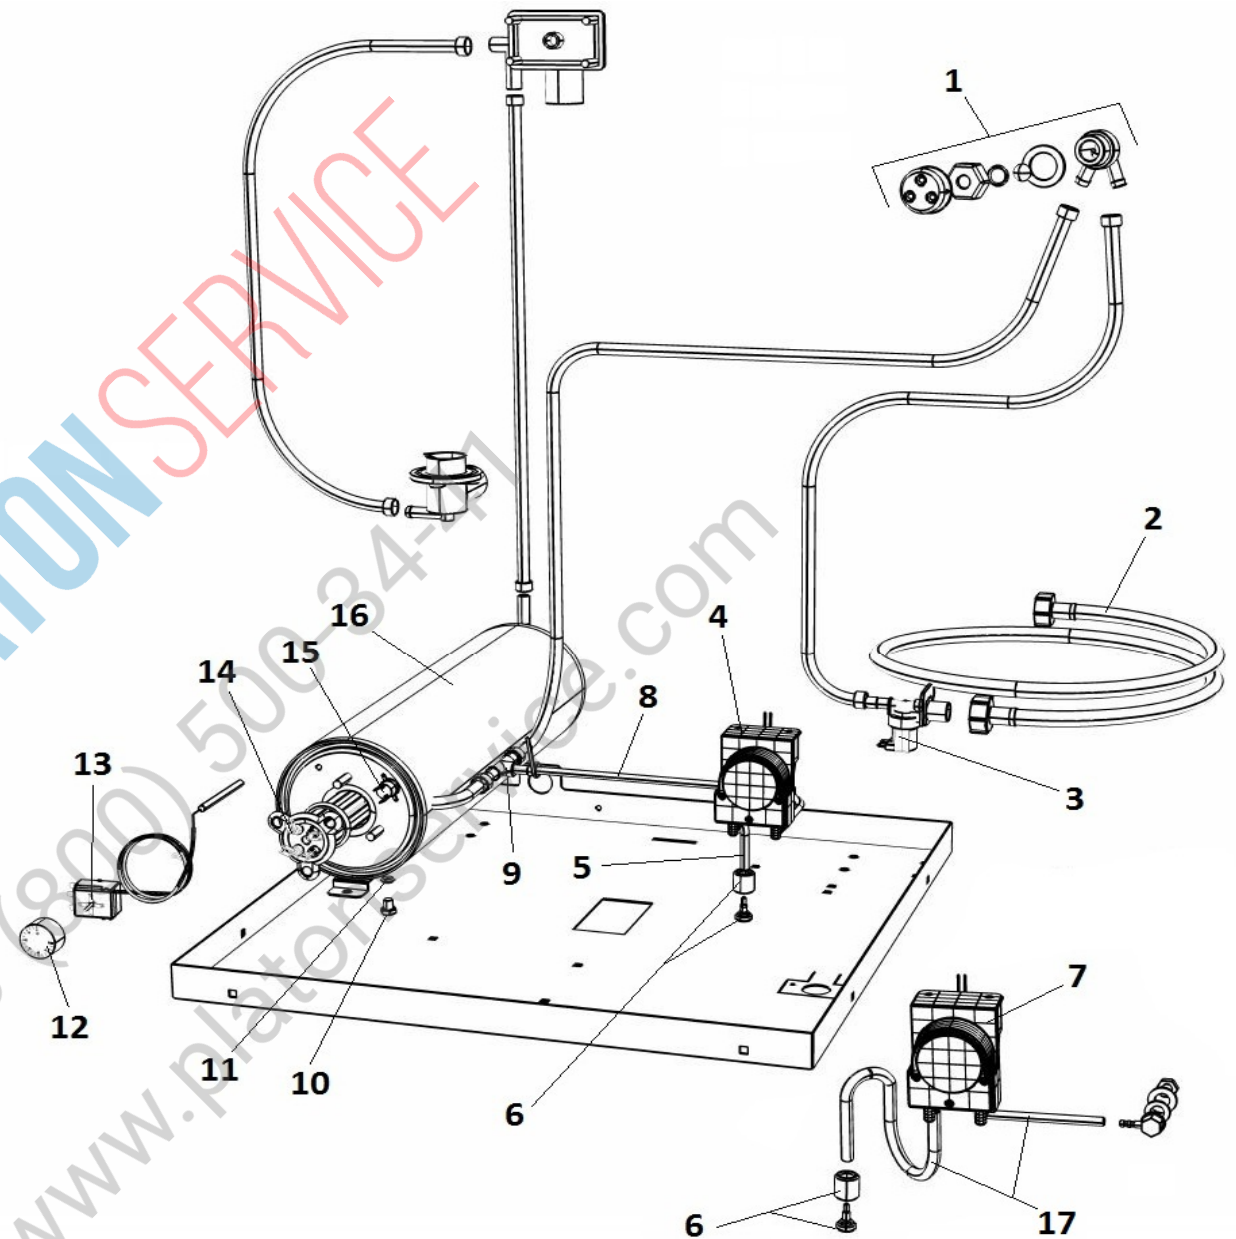

LAV. NE1300

POS	CODE	DESCRIPTION
1	908547	CAPPOTTA NE1000
2	904512	PANN. COMANDI NE1000 2010
3	908652	PANN. LAT. N1000/N1300 DX-SX
4	908649	FASCIA COPERTURA VASCA N1000/N1300/NE
5	908571	VASCA N1300
6	908501	BASAMENTO N1000/N1300/NE
7	TR0861	PIEDE 1"1/2"
8	908656	PANN. POST. N1000B/N1300B/NE1000B/NE1300
9	908516	SCHIENALE N1000/N1300/NE
10	908125	LONGHERONE DX N1000/N1300
11	908128	LONGHERONE SX N1000/N1300
12	903901	MANIGLIONE NE COMPL.
13	908511	GUIDA MANIGLIONE N1000/N1300/NE
14	903252	GUARN. PIASTRA GUIDA MANIGLIONE
15	908512	PIASTRA FISS. GUIDA MANIGL. N1000/N1300
16	908706	MAGNETE+CUSTODIA N1000/N1300/LP57
17	909105	REED MAGNETICO N1000/N1300/LP57
18	908504	SQUAD. REED N1000/N1300
19	907221	TIRANTE FILETTATO 10X325 mm
20	908704	CUSCINETTO CON PERNO N1000/N1300/LP
21	908703	BOCCOLA APPOGGIO MANIGLIONE N1000/N1300
22	904137	MOLLA SOLLEV. CAPOT E1000/ N1000/N1300
23	904796	PERNO ROTELLA SOLLEV. E1000/N1000/N1300
24	907773	COPIGLIA 2x30 CATENA NASTRO
25	906066	ROTELLA SUPP. MOLLA E1000/N1000/N1300
26	902035	DADO 10 TORNITO
27	906055	RONDELLA Ø 10 PIANA
28	905941	RONDELLA Ø 10 GROWER
29	908670	PANN. POST. INF. N1000/N1300/N1000B/N1300
30	902030	DADO ATB 5
31	906010	RONDELLA Ø 5 P.
32	903253	GUARN. RACC. DOS/SFIATO PS
33	906708	RACC.INOX ENTR. DETERSIVO VASCA ANT.
34	907243	TERMOSTATO SICUR. 95°
35	907244	TERMOSTATO VASCA 55° PASTIGLIA

LAV. NE1300

POS	CODE	DESCRIPTION
1	TR2433	VALVOLA ANTIRITORNO
2	907347	TUBO CARICO 90° 2000mm S 800 HW
3	902390	ELETTROV.1 VIA
4	902058	DOSATORE BRILL. PERIST. SEKO+VALVOLA A/R
5	902046	TUBO CRYSTAL TRASP. 4x7
6	906621	PESO+FILTRO POMPETTA DET./BRILL.
7	902052	DOSATORE DETERS. PERIST. SEKO
8	907279	TUBO SILICONE
9	905434	RACC. 3 VIE DOSATORE SU POMPA
10	907820	VITE TE 8x12
11	904430	OR TAPPO BOILER
12	903982	MANOPOLA TERMOSTATO 0/90
13	907110	TERMOSTATO BOILER/BGM. 0/90 1000mm
14	905570	RESIST. BOILER 6 Kw 230V
15	907245	TERMOSTATO SICUR. 100°
16	900353	BOILER N600/700/800/900/N40
17	907278	TUBO CRISTAL ROSSO 4X7