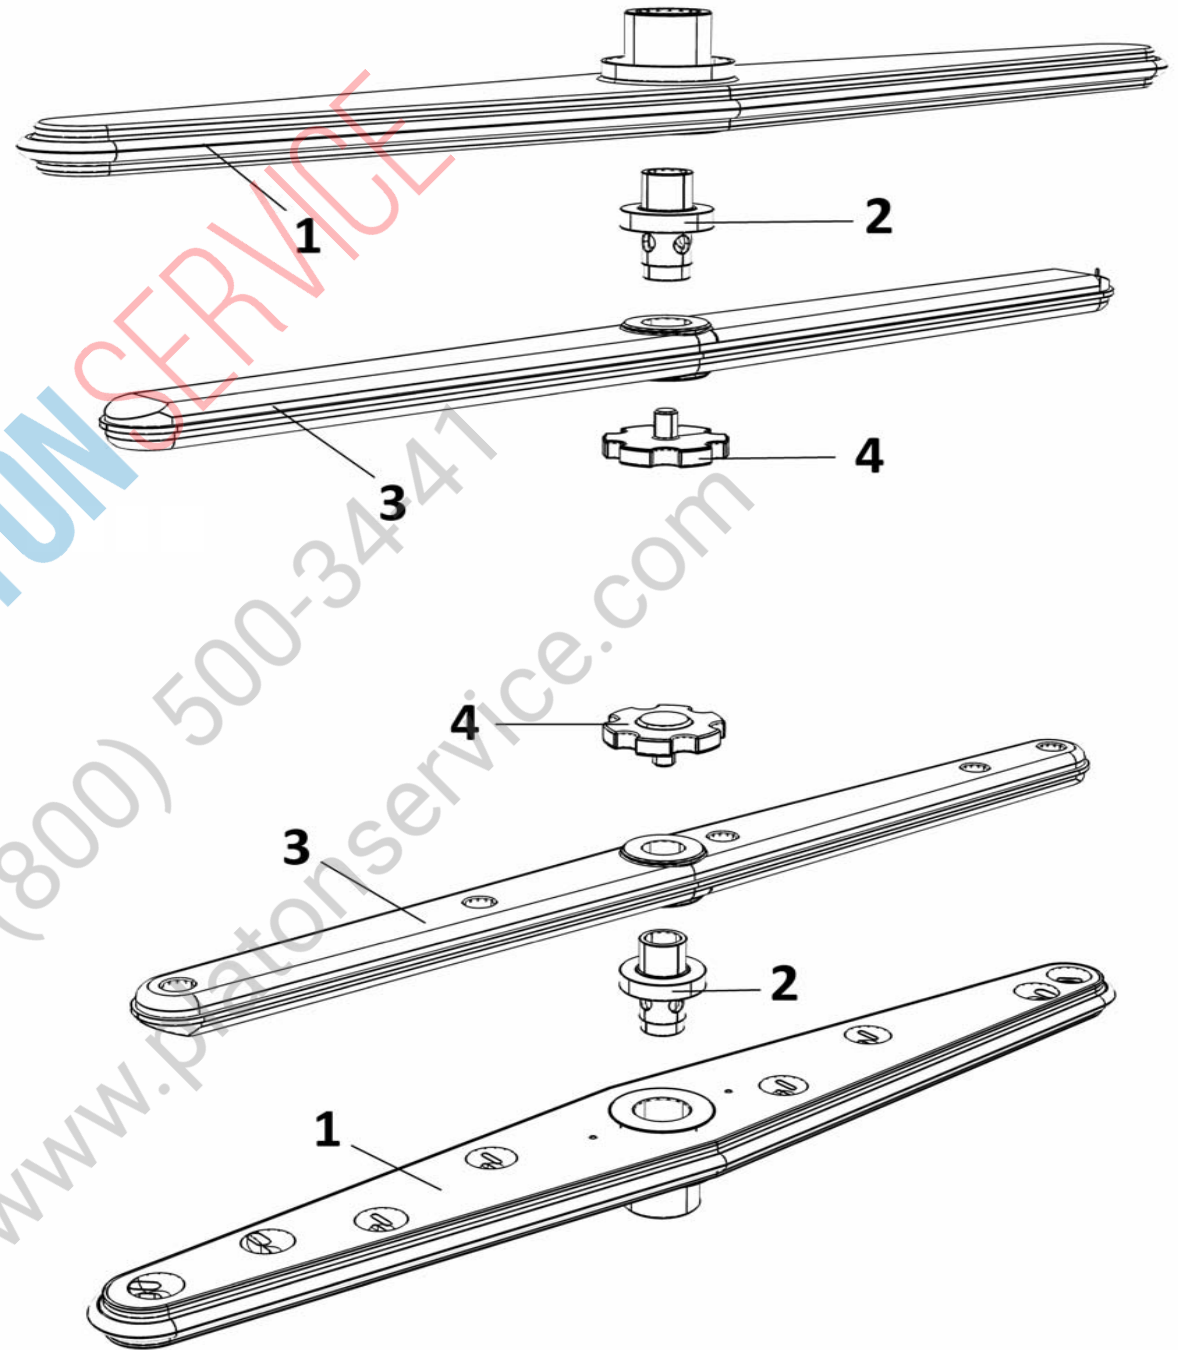

LAV. NE1300

POS	CODE	DESCRIPTION
1	902961	GIRANTE LAV.N1300 + MOZZO
2	908771	PERNO GIRANTE RISC. PLASTICA
3	907958	GIRANTE RISC. 4 PPL
4	902880	GHIERA FERMO GIRANTI