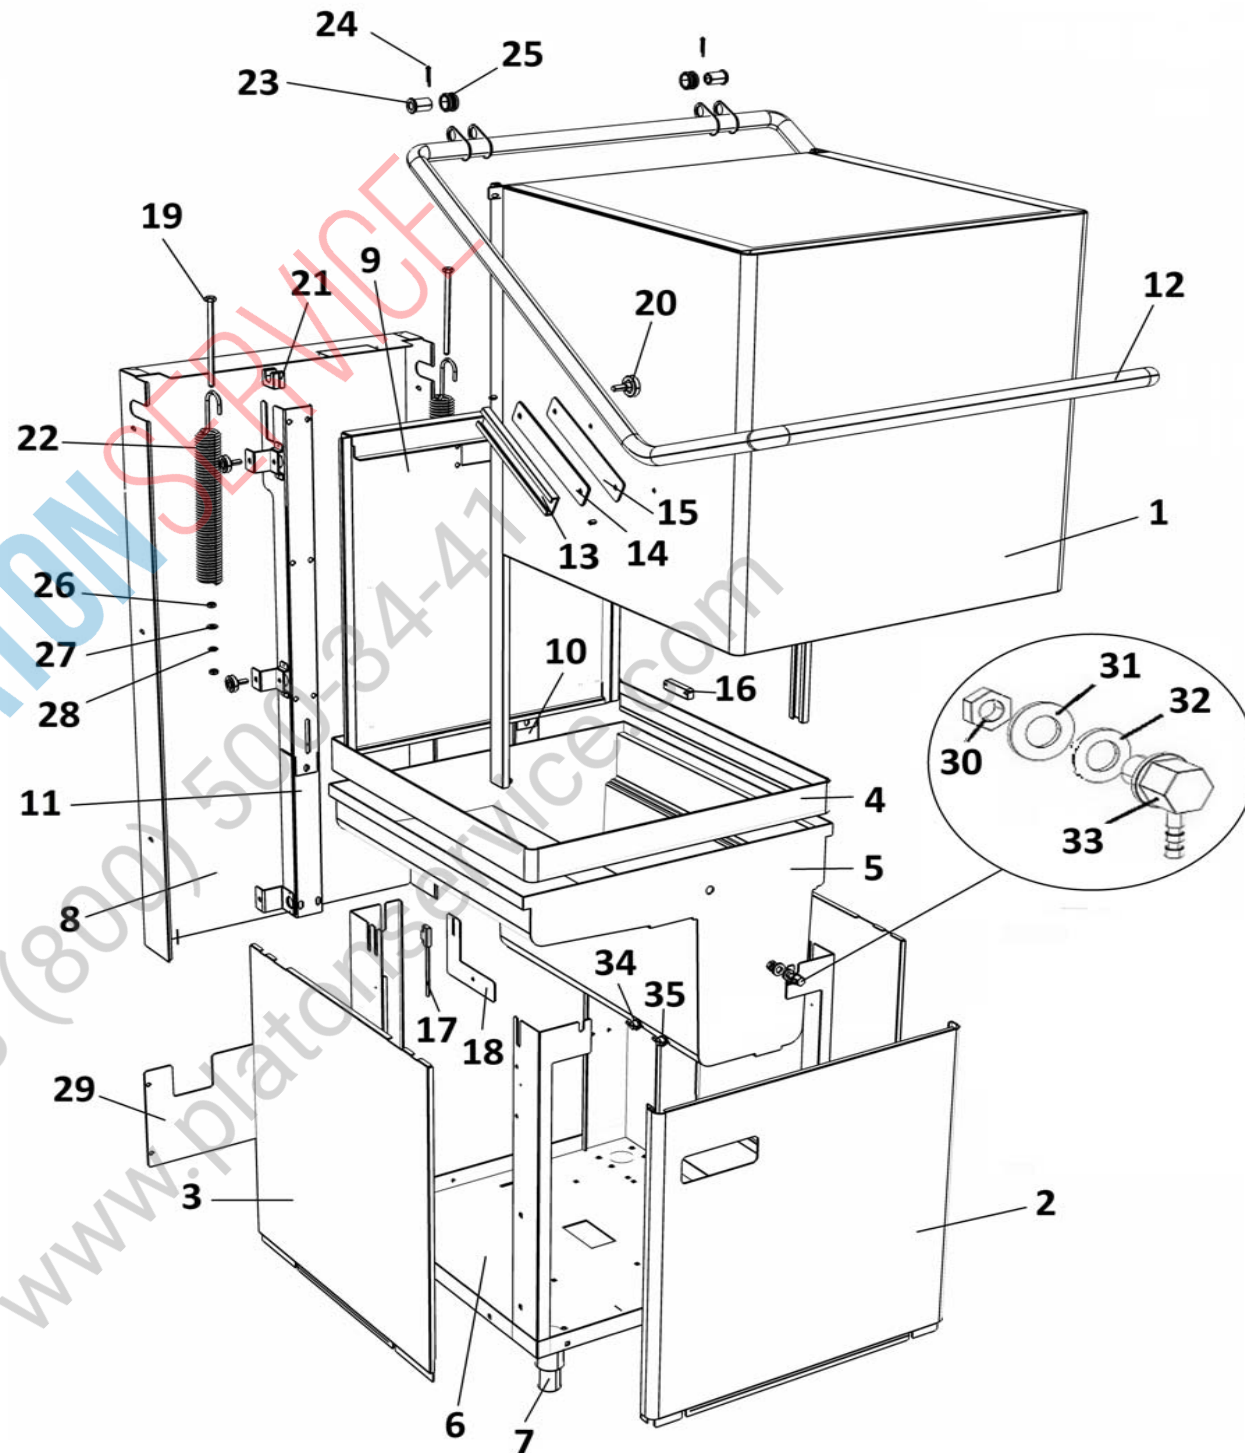

LAV. NE1300

POS	CODE	DESCRIPTION
1	908547	CAPPOTTA NE1000
2	904512	PANN. COMANDI NE1000 2010
3	908652	PANN. LAT. N1000/N1300 DX-SX
4	908649	FASCIA COPERTURA VASCA N1000/N1300/NE
5	908571	VASCA N1300
6	908501	BASAMENTO N1000/N1300/NE
7	TR0861	PIEDE 1"1/2"
8	908656	PANN. POST. N1000B/N1300B/NE1000B/NE1300
9	908516	SCHIENALE N1000/N1300/NE
10	908125	LONGHERONE DX N1000/N1300
11	908128	LONGHERONE SX N1000/N1300
12	903901	MANIGLIONE NE COMPL.
13	908511	GUIDA MANIGLIONE N1000/N1300/NE
14	903252	GUARN. PIASTRA GUIDA MANIGLIONE
15	908512	PIASTRA FISS. GUIDA MANIGL. N1000/N1300
16	908706	MAGNETE+CUSTODIA N1000/N1300/LP57
17	909105	REED MAGNETICO N1000/N1300/LP57
18	908504	SQUAD. REED N1000/N1300
19	907221	TIRANTE FILETTATO 10X325 mm
20	908704	CUSCINETTO CON PERNO N1000/N1300/LP
21	908703	BOCCOLA APPOGGIO MANIGLIONE N1000/N1300
22	904137	MOLLA SOLLEV. CAPOT E1000/ N1000/N1300
23	904796	PERNO ROTELLA SOLLEV. E1000/N1000/N1300
24	907773	COPIGLIA 2x30 CATENA NASTRO
25	906066	ROTELLA SUPP. MOLLA E1000/N1000/N1300
26	902035	DADO 10 TORNITO
27	906055	RONDELLA Ø 10 PIANA
28	905941	RONDELLA Ø 10 GROWER
29	908670	PANN. POST. INF. N1000/N1300/N1000B/N1300
30	902030	DADO ATB 5
31	906010	RONDELLA Ø 5 P.
32	903253	GUARN. RACC. DOS/SFIATO PS
33	906708	RACC.INOX ENTR. DETERSIVO VASCA ANT.
34	907243	TERMOSTATO SICUR. 95°
35	907244	TERMOSTATO VASCA 55° PASTIGLIA

LAV. NE1300

POS	CODE	DESCRIPTION
1	TR2433	VALVOLA ANTIRITORNO
2	907347	TUBO CARICO 90° 2000mm S 800 HW
3	902390	ELETTROV.1 VIA
4	902058	DOSATORE BRILL. PERIST. SEKO+VALVOLA A/R
5	902046	TUBO CRYSTAL TRASP. 4x7
6	906621	PESO+FILTRO POMPETTA DET./BRILL.
7	902052	DOSATORE DETERS. PERIST. SEKO
8	907279	TUBO SILICONE
9	905434	RACC. 3 VIE DOSATORE SU POMPA
10	907820	VITE TE 8x12
11	904430	OR TAPPO BOILER
12	903982	MANOPOLA TERMOSTATO 0/90
13	907110	TERMOSTATO BOILER/BGM. 0/90 1000mm
14	905570	RESIST. BOILER 6 Kw 230V
15	907245	TERMOSTATO SICUR. 100°
16	900353	BOILER N600/700/800/900/N40
17	907278	TUBO CRISTAL ROSSO 4X7