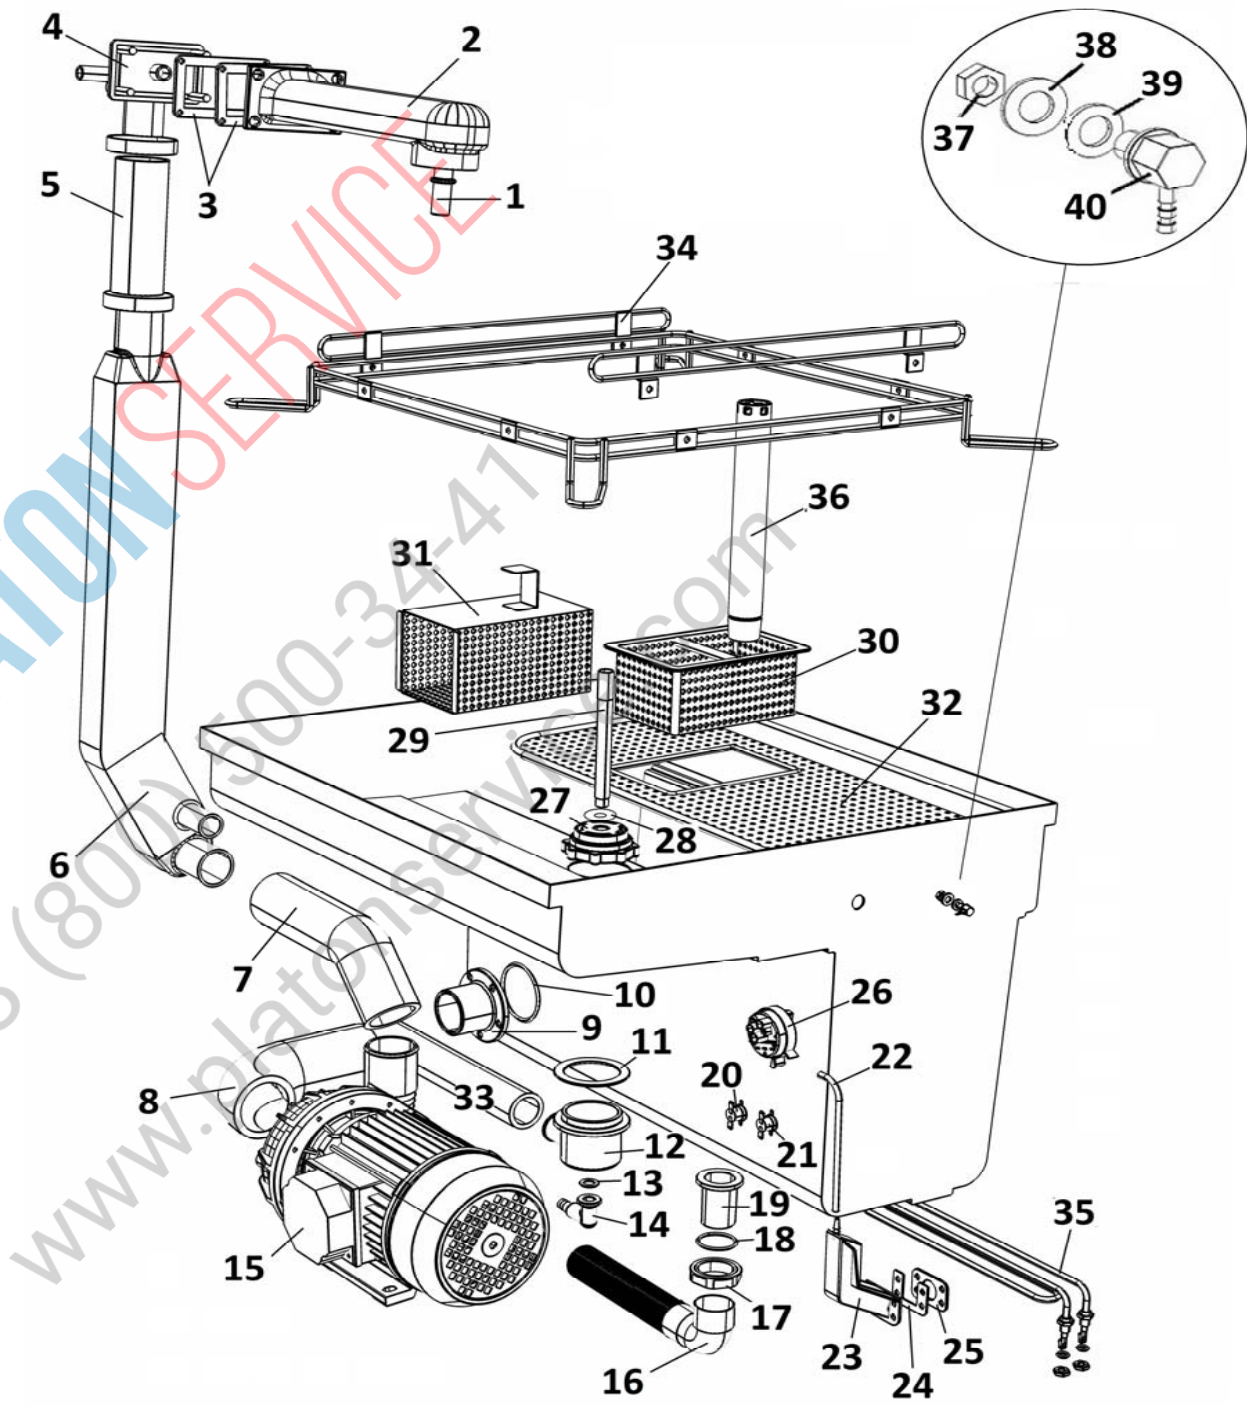

LAV. NE1300

POS	CODE	DESCRIPTION
1	908547	CAPPOTTA NE1000
2	904512	PANN. COMANDI NE1000 2010
3	908652	PANN. LAT. N1000/N1300 DX-SX
4	908649	FASCIA COPERTURA VASCA N1000/N1300/NE
5	908571	VASCA N1300
6	908501	BASAMENTO N1000/N1300/NE
7	TR0861	PIEDE 1"1/2"
8	908656	PANN. POST. N1000B/N1300B/NE1000B/NE1300
9	908516	SCHIENALE N1000/N1300/NE
10	908125	LONGHERONE DX N1000/N1300
11	908128	LONGHERONE SX N1000/N1300
12	903901	MANIGLIONE NE COMPL.
13	908511	GUIDA MANIGLIONE N1000/N1300/NE
14	903252	GUARN. PIASTRA GUIDA MANIGLIONE
15	908512	PIASTRA FISS. GUIDA MANIGL. N1000/N1300
16	908706	MAGNETE+CUSTODIA N1000/N1300/LP57
17	909105	REED MAGNETICO N1000/N1300/LP57
18	908504	SQUAD. REED N1000/N1300
19	907221	TIRANTE FILETTATO 10X325 mm
20	908704	CUSCINETTO CON PERNO N1000/N1300/LP
21	908703	BOCCOLA APPOGGIO MANIGLIONE N1000/N1300
22	904137	MOLLA SOLLEV. CAPOT E1000/ N1000/N1300
23	904796	PERNO ROTELLA SOLLEV. E1000/N1000/N1300
24	907773	COPIGLIA 2x30 CATENA NASTRO
25	906066	ROTELLA SUPP. MOLLA E1000/N1000/N1300
26	902035	DADO 10 TORNITO
27	906055	RONDELLA Ø 10 PIANA
28	905941	RONDELLA Ø 10 GROWER
29	908670	PANN. POST. INF. N1000/N1300/N1000B/N1300
30	902030	DADO ATB 5
31	906010	RONDELLA Ø 5 P.
32	903253	GUARN. RACC. DOS/SFIATO PS
33	906708	RACC.INOX ENTR. DETERSIVO VASCA ANT.
34	907243	TERMOSTATO SICUR. 95°
35	907244	TERMOSTATO VASCA 55° PASTIGLIA

LAV. NE1300

POS	CODE	DESCRIPTION
1	TR2433	VALVOLA ANTIRITORNO
2	907347	TUBO CARICO 90° 2000mm S 800 HW
3	902390	ELETTROV.1 VIA
4	902058	DOSATORE BRILL. PERIST. SEKO+VALVOLA A/R
5	902046	TUBO CRYSTAL TRASP. 4x7
6	906621	PESO+FILTRO POMPETTA DET./BRILL.
7	902052	DOSATORE DETERS. PERIST. SEKO
8	907279	TUBO SILICONE
9	905434	RACC. 3 VIE DOSATORE SU POMPA
10	907820	VITE TE 8x12
11	904430	OR TAPPO BOILER
12	903982	MANOPOLA TERMOSTATO 0/90
13	907110	TERMOSTATO BOILER/BGM. 0/90 1000mm
14	905570	RESIST. BOILER 6 Kw 230V
15	907245	TERMOSTATO SICUR. 100°
16	900353	BOILER N600/700/800/900/N40
17	907278	TUBO CRISTAL ROSSO 4X7